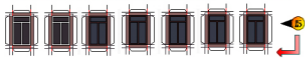

šipele 1,5 mm (9x)

15

řadový ořez